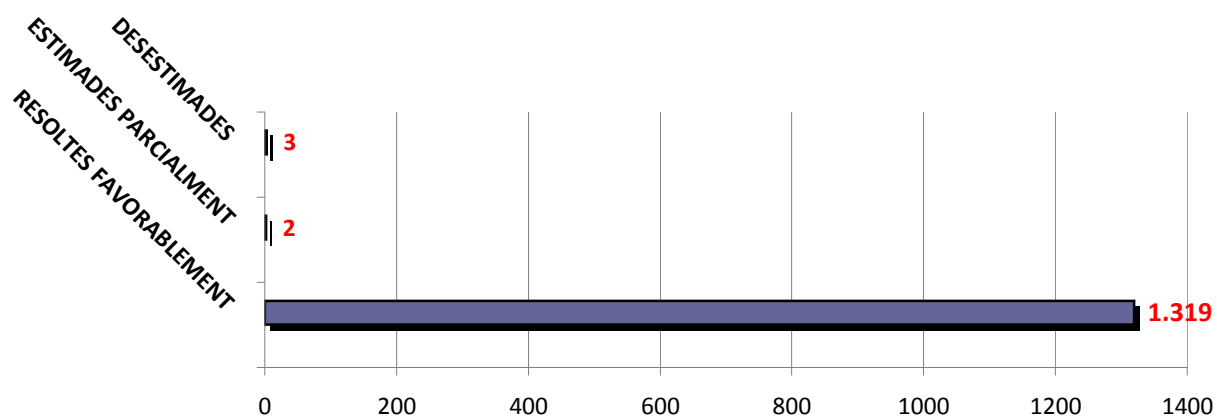

Tramitació de les sol·licituds

ESTAT DE TRAMITACIÓ DE LES PETICIONS

	TOTALS 2017	% s/el total
RESOLTES	1.324	99,18%
EN TRÀMIT	11	0,82%
TOTALS	1.335	

TERMINI DE RESOLUCIÓ DE LES SOL·LICITUDS	1.324	
0 - 2 DIES	760	57,40%
3 - 7 DIES	395	29,83%
8 - 15 DIES	85	6,42%
16 - 30 DIES	92	6,95%
MÉS DE 30 DIES	11	0,83%

MITJANA TEMPS DE RESPOSTA	4,2	dies
---------------------------	-----	------

TIPOLOGIA DE RESOLUCIÓ DE LES SOL·LICITUDS	1.324	
--	-------	--

RESOLTES FAVORABLEMENT	1.319	99,62%
ESTIMADES PARCIALMENT	2	0,15%
DESESTIMADES	3	0,23%