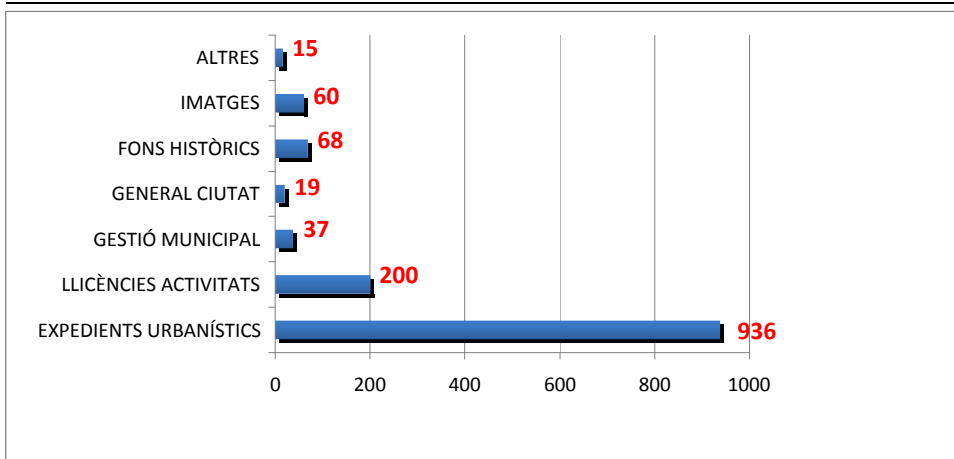

Dret d'Accés a la Informació Pública

INFORME ANUAL DE SEGUIMENT

ANY 2017

Tipologia de les sol·licituds

MODALITAT D'ACCÉS	1335	% s/el total
SEU ELECTRÒNICA	689	51,61%
PRESENCIAL OFICINES ATENCIÓ CIUTADANA	637	47,72%
010 - ATENCIÓ TELEFÒNICA	9	0,67%

ÀREA RESPONSABLE DE LA TRAMITACIÓ	1335	% s/el total
SERVEIS GENERALS I GOVERN OBERT	898	67,27%
TERRITORI I SOSTENIBILITAT	225	16,85%
DESENVOLUPAMENT ECONÒMIC, INDÚSTRIA I OCUPACIÓ	194	14,53%
DRETS SOCIALS I SERVEIS A LES PERSONES	9	0,67%
CULTURA, INNOVACIÓ I PROJECCIÓ DE LA CIUTAT	8	0,60%
ALCALDIA	1	0,07%

TIPUS D'INFORMACIÓ DEMANADA	1335	% s/el total
EXPEDIENTS URBANÍSTICS	936	70,11%
LLICÈNCIES ACTIVITATS	200	14,98%
GESTIÓ MUNICIPAL	37	2,77%
GENERAL CIUTAT	19	1,42%
FONS HISTÒRICS	68	5,09%
IMATGES	60	4,49%
ALTRES	15	1,12%