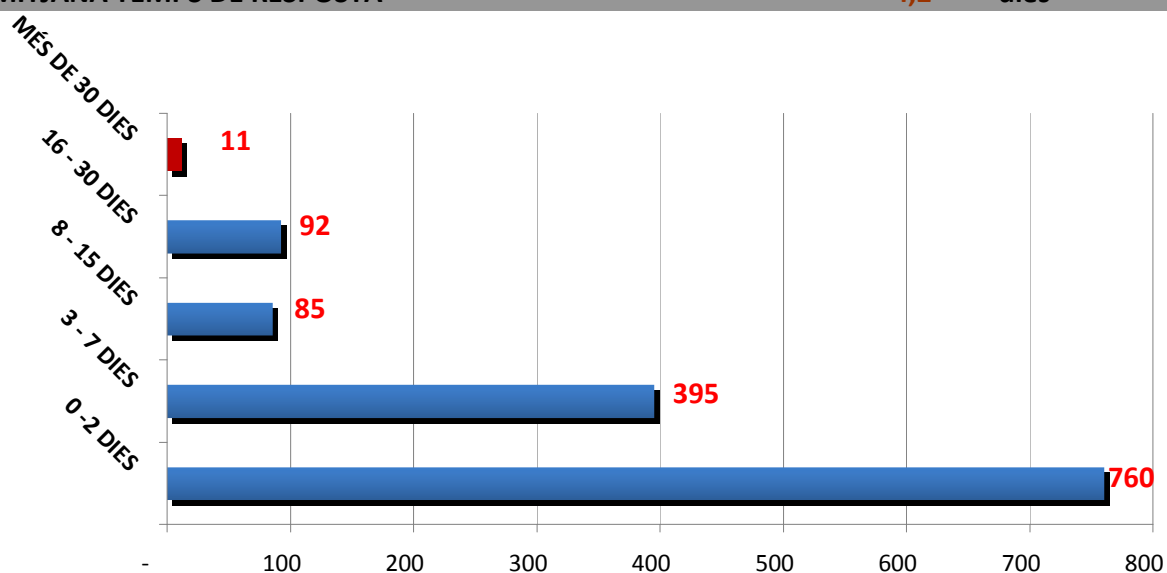

Tramitació de les sol·licituds

ESTAT DE TRAMITACIÓ DE LES PETICIONS

	TOTALS 2017	% s/el total
RESOLTES	1.324	99,18%
EN TRÀMIT	11	0,82%
TOTALS	1.335	

TERMINI DE RESOLUCIÓ DE LES SOL·LICITUDS	1.324	
0 - 2 DIES	760	57,40%
3 - 7 DIES	395	29,83%
8 - 15 DIES	85	6,42%
16 - 30 DIES	92	6,95%
MÉS DE 30 DIES	11	0,83%

MITJANA TEMPS DE RESPOSTA	4,2	dies